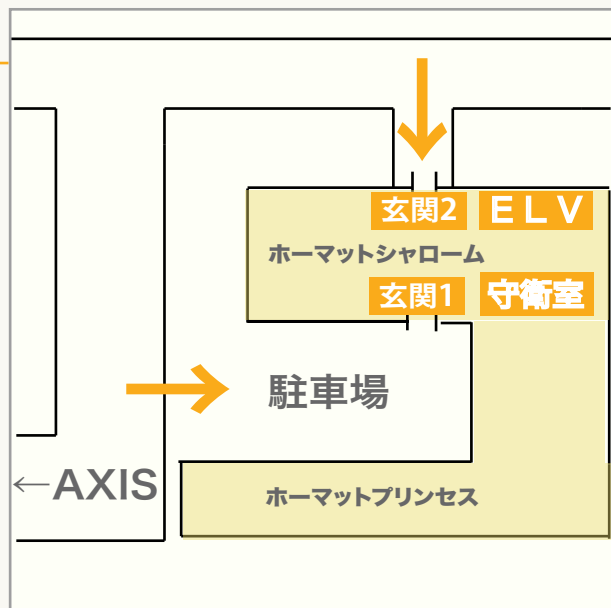

日比谷線六本木駅
大江戸線六本木駅
4a 番出口

至乃木坂

エレベーターは複数あります。
守衛室の前のエレベーターで
四階にお上がり下さい。

※午後五時を過ぎると玄関1は閉まります。
お手数ですが裏に回り、玄関2から
402号室のインターフォンでお呼び出し下さい。